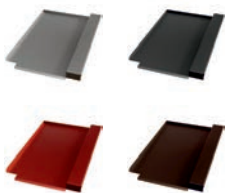

pfleiderer Terra Piatta Ersatzziegel

Produktmerkmale	
Länge	430mm
Breite	277mm
Gewicht	0,6kg

Art.Nr.:	Farbe (pulverbeschichtet)
40707619	Alu blank
40707620	Alu anthrazit, RAL 7021
40707621	Alu rot, RAL 8004
40707622	Alu braun, RAL 8014

weitere Farben auf Anfrage