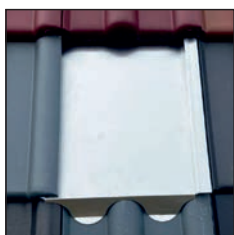

Bramac Classic Normalstein Ersatzziegel

Produktmerkmale	
Länge	420mm
Breite	330mm
Gewicht	0,8kg

Art.Nr.:	Farbe (pulverbeschichtet)
40704784	Alu blank
40704785	Alu anthrazit, RAL 7021
40704786	Alu rot, RAL 8004
40704787	Alu braun, RAL 8014

weitere Farben auf Anfrage