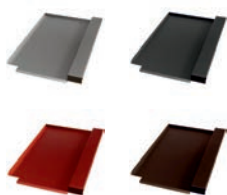

Erlus Reformpfanne SL Ersatzziegel

Produktmerkmale	
Länge	430mm
Breite	260mm
Gewicht	0,8kg

Art.Nr.:	Farbe (pulverbeschichtet)
40706188	Alu blank
40706189	Alu anthrazit, RAL 7021
40706190	Alu rot, RAL 8004
40706191	Alu braun, RAL 8014

weitere Farben auf Anfrage