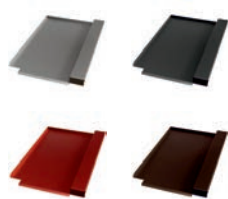

meyer-holsen Dacapo Ersatzziegel

Produktmerkmale	
Länge	410mm
Breite	240mm
Gewicht	0,8kg

Art.Nr.:	Farbe (pulverbeschichtet)
40707403	Alu blank
40707404	Alu anthrazit, RAL 7021
40707405	Alu rot, RAL 8004
40707406	Alu braun, RAL 8014

weitere Farben auf Anfrage