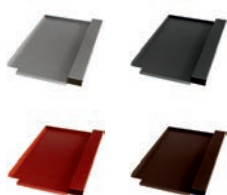

Erlus Level RS Ersatzziegel

Produktmerkmale	
Länge	480mm
Breite	290mm
Gewicht	0,8kg

Art.Nr.:	Farbe (pulverbeschichtet)
40706080	Alu blank
40706081	Alu anthrazit, RAL 7021
40706082	Alu rot, RAL 8004
40706083	Alu braun, RAL 8014

weitere Farben auf Anfrage