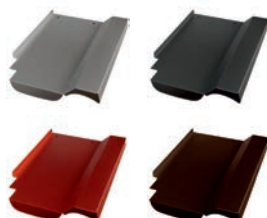

Produktmerkmale	
Länge	374mm
Breite	328mm
Gewicht	0,8kg

Art.Nr.:	Farbe (pulverbeschichtet)
40707052	Alu blank
40707053	Alu anthrazit, RAL 7021
40707054	Alu rot, RAL 8004
40707055	Alu braun, RAL 8014

weitere Farben auf Anfrage