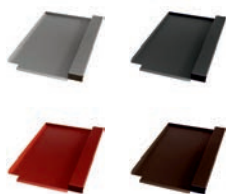

Röben Elsass Ersatzziegel

Produktmerkmale	
Länge	420mm
Breite	240mm
Gewicht	0,8kg

Art.Nr.:	Farbe (pulverbeschichtet)
40707781	Alu blank
40707782	Alu anthrazit, RAL 7021
40707783	Alu rot, RAL 8004
40707784	Alu braun, RAL 8014

weitere Farben auf Anfrage