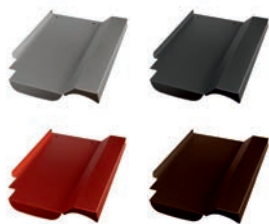

Produktmerkmale	
Länge	430mm
Breite	278mm
Gewicht	0,8kg

Art.Nr.:	Farbe (pulverbeschichtet)
40706350	Alu blank
40706351	Alu anthrazit, RAL 7021
40706352	Alu rot, RAL 8004
40706353	Alu braun, RAL 8014

weitere Farben auf Anfrage