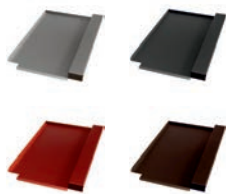

Wienerberger Mondo 13 Ersatzziegel

Produktmerkmale	
Länge	391mm
Breite	240mm
Gewicht	0,8kg

Art.Nr.:	Farbe (pulverbeschichtet)
40704514	Alu blank
40704515	Alu anthrazit, RAL 7021
40704516	Alu rot, RAL 8004
40704517	Alu braun, RAL 8014

weitere Farben auf Anfrage