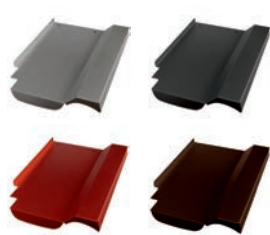

Produktmerkmale	
Länge	405mm
Breite	260mm
Gewicht	0,8kg

Art.Nr.:	Farbe (pulverbeschichtet)
40704865	Alu blank
40704866	Alu anthrazit, RAL 7021
40704867	Alu rot, RAL 8004
40704868	Alu braun, RAL 8014

weitere Farben auf Anfrage