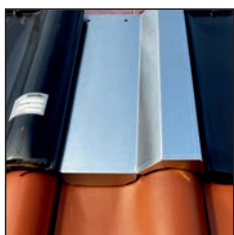

K 21 Ersatzziegel

Symbolbild