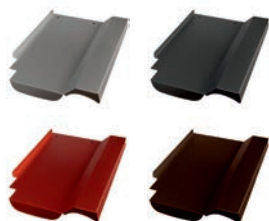

Produktmerkmale	
Länge	405mm
Breite	235mm
Gewicht	0,8kg

Art.Nr.:	Farbe (pulverbeschichtet)
40705621	Alu blank
40705622	Alu anthrazit, RAL 7021
40705623	Alu rot, RAL 8004
40705624	Alu braun, RAL 8014

weitere Farben auf Anfrage