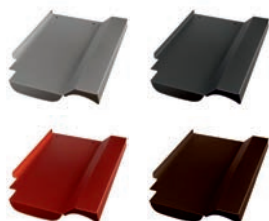

Produktmerkmale	
Länge	440mm
Breite	300mm
Gewicht	0,9kg

Art.Nr.:	Farbe (pulverbeschichtet)
40704325	Alu blank
40704326	Alu anthrazit, RAL 7021
40704327	Alu rot, RAL 8004
40704328	Alu braun, RAL 8014

weitere Farben auf Anfrage