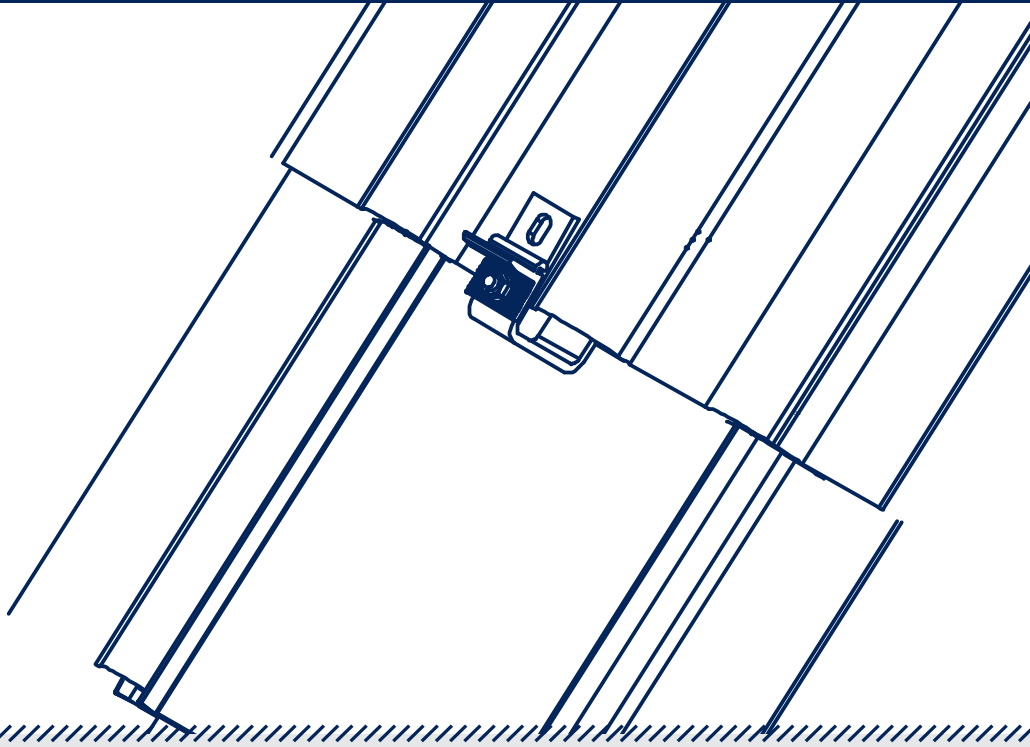

EKV-NORD HERSTELLER FÜR PHOTOVOLTAIK MONTAGESYSTEME

<https://ekv-nord.de>

Seit über 15 Jahren ist die EKV-NORD Hersteller für Photovoltaik Montagesysteme und Großhandel für Komponenten und Zubehör. Kunden und Partner profitieren von der eigenen Produktion im Hause sowie durch großzügige Lagerkapazitäten, wodurch eine hohe Verfügbarkeit gewährleistet wird.

Auch in der Entwicklung wird nichts dem Zufall überlassen. Die Dachanbindungen von EKV-NORD sind zum Großteil an der Technischen Universität geprüft und gewährleisten eine sichere Montage und eine lange Haltbarkeit.

Ihr Fachhändler / Installateur

EKV-NORD GmbH & Co. KG
Ernst-Heinkel-Str. 27
48531 Nordhorn

Tel.: 05921 / 370 27 800
E-Mail: info@ekv-nord.de

<https://ekv-nord.de>