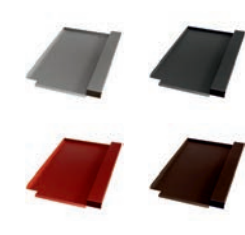

Braas Topas 11V Ersatzziegel

Produktmerkmale	
Länge	417mm
Breite	255mm
Gewicht	0,8kg

Art.Nr.:	Farbe (pulverbeschichtet)
40706512	Alu blank
40706513	Alu anthrazit, RAL 7021
40706514	Alu rot, RAL 8004
40706515	Alu braun, RAL 8014

weitere Farben auf Anfrage