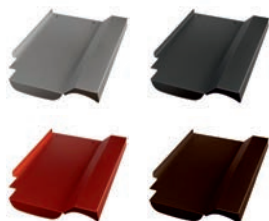

Produktmerkmale	
Länge	330mm
Breite	200mm
Gewicht	0,8kg

Art.Nr.:	Farbe (pulverbeschichtet)
40704352	Alu blank
40704353	Alu anthrazit, RAL 7021
40704354	Alu rot, RAL 8004
40704355	Alu braun, RAL 8014

weitere Farben auf Anfrage