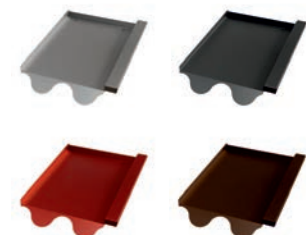

Creaton Heidelberger Ersatzziegel

Produktmerkmale	
Länge	420mm
Breite	330mm
Gewicht	0,8kg

Art.Nr.:	Farbe (pulverbeschichtet)
40705432	Alu blank
40705433	Alu anthrazit, RAL 7021
40705434	Alu rot, RAL 8004
40705435	Alu braun, RAL 8014

weitere Farben auf Anfrage