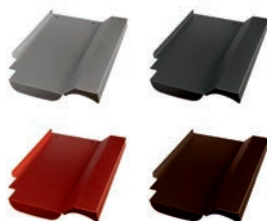

Produktmerkmale	
Länge	430mm
Breite	267mm
Gewicht	0,8kg

Art.Nr.:	Farbe (pulverbeschichtet)
40706890	Alu blank
40706891	Alu anthrazit, RAL 7021
40706892	Alu rot, RAL 8004
40706893	Alu braun, RAL 8014

weitere Farben auf Anfrage