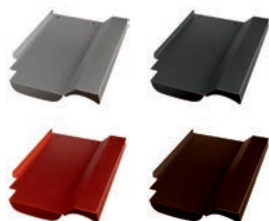

Produktmerkmale	
Länge	390mm
Breite	250mm
Gewicht	0,8kg

Art.Nr.:	Farbe (pulverbeschichtet)
40704568	Alu blank
40704569	Alu anthrazit, RAL 7021
40704570	Alu rot, RAL 8004
40704571	Alu braun, RAL 8014

weitere Farben auf Anfrage