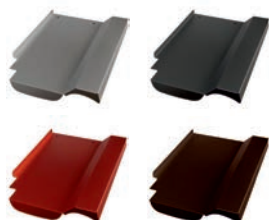

Produktmerkmale	
Länge	440mm
Breite	270mm
Gewicht	0,8kg

Art.Nr.:	Farbe (pulverbeschichtet)
40707187	Alu blank
40707188	Alu anthrazit, RAL 7021
40707189	Alu rot, RAL 8004
40707190	Alu braun, RAL 8014

weitere Farben auf Anfrage