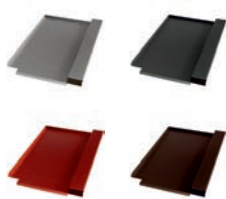

Creton Regius Ersatzziegel

Produktmerkmale	
Länge	470mm
Breite	290mm
Gewicht	0,7kg

Art.Nr.:	Farbe (pulverbeschichtet)
40705675	Alu blank
40705676	Alu anthrazit, RAL 7021
40705677	Alu rot, RAL 8004
40705678	Alu braun, RAL 8014

weitere Farben auf Anfrage