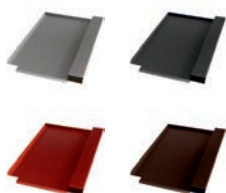

Creton domino Ersatzziegel

Produktmerkmale	
Länge	399mm
Breite	259mm
Gewicht	0,8kg

Art.Nr.:	Farbe (pulverbeschichtet)
40705810	Alu blank
40705811	Alu anthrazit, RAL 7021
40705812	Alu rot, RAL 8004
40705813	Alu braun, RAL 8014

weitere Farben auf Anfrage