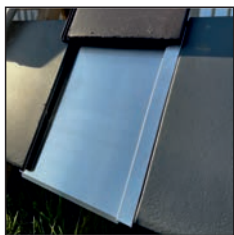

Creaton Kapstadt Ersatzziegel

Produktmerkmale	
Länge	370mm
Breite	254mm
Gewicht	0,8kg

Art.Nr.:	Farbe (pulverbeschichtet)
40705891	Alu blank
40705892	Alu anthrazit, RAL 7021
40705893	Alu rot, RAL 8004
40705894	Alu braun, RAL 8014

weitere Farben auf Anfrage