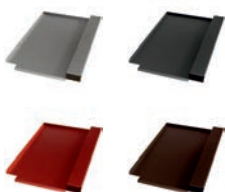

Erlus Karat XXL Ersatzziegel

Produktmerkmale	
Länge	480mm
Breite	325mm
Gewicht	0,8kg

Art.Nr.:	Farbe (pulverbeschichtet)
40704298	Alu blank
40704299	Alu anthrazit, RAL 7021
40704300	Alu rot, RAL 8004
40704301	Alu braun, RAL 8014

weitere Farben auf Anfrage