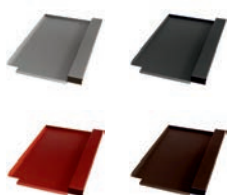

Erlus Großfalzziegel Ersatzziegel

Produktmerkmale	
Länge	391mm
Breite	254mm
Gewicht	0,8kg

Art.Nr.:	Farbe (pulverbeschichtet)
40706161	Alu blank
40706162	Alu anthrazit, RAL 7021
40706163	Alu rot, RAL 8004
40706164	Alu braun, RAL 8014

weitere Farben auf Anfrage