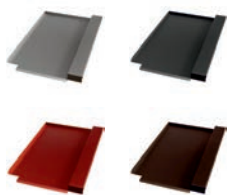

Erlus Falzziegel Ersatzziegel

Produktmerkmale	
Länge	390mm
Breite	254mm
Gewicht	0,6kg

Art.Nr.:	Farbe (pulverbeschichtet)
40706134	Alu blank
40706135	Alu anthrazit, RAL 7021
40706136	Alu rot, RAL 8004
40706137	Alu braun, RAL 8014

weitere Farben auf Anfrage