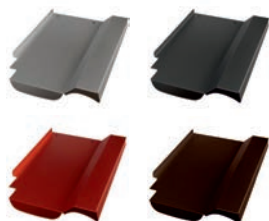

Produktmerkmale	
Länge	430mm
Breite	250mm
Gewicht	0,8kg

Art.Nr.:	Farbe (pulverbeschichtet)
40704703	Alu blank
40704704	Alu anthrazit, RAL 7021
40704705	Alu rot, RAL 8004
40704706	Alu braun, RAL 8014

weitere Farben auf Anfrage