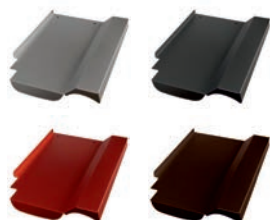

Produktmerkmale	
Länge	400mm
Breite	260mm
Gewicht	0,8kg

Art.Nr.:	Farbe (pulverbeschichtet)
40705972	Alu blank
40705973	Alu anthrazit, RAL 7021
40705974	Alu rot, RAL 8004
40705975	Alu braun, RAL 8014

weitere Farben auf Anfrage