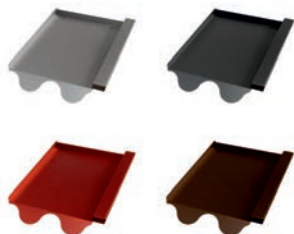

Harzer Pfanne Ersatzziegel

Produktmerkmale	
Länge	420mm
Breite	330mm
Gewicht	0,8kg

Art.Nr.:	Farbe (pulverbeschichtet)
40704028	Alu blank
40704029	Alu anthrazit, RAL 7021
40704030	Alu rot, RAL 8004
40704031	Alu braun, RAL 8014

weitere Farben auf Anfrage