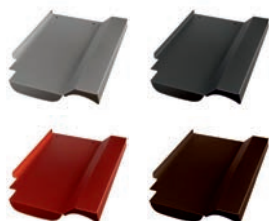

Produktmerkmale	
Länge	424mm
Breite	281mm
Gewicht	0,8kg

Art.Nr.:	Farbe (pulverbeschichtet)
40706053	Alu blank
40706054	Alu anthrazit, RAL 7021
40706055	Alu rot, RAL 8004
40706056	Alu braun, RAL 8014

weitere Farben auf Anfrage