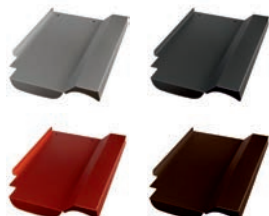

Produktmerkmale	
Länge	460mm
Breite	300mm
Gewicht	0,8kg

Art.Nr.:	Farbe (pulverbeschichtet)
40706242	Alu blank
40706243	Alu anthrazit, RAL 7021
40706244	Alu rot, RAL 8004
40706245	Alu braun, RAL 8014

weitere Farben auf Anfrage