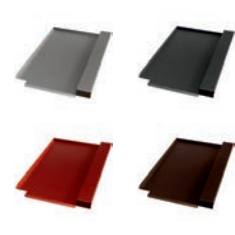

Bramac Topas 13 V Ersatzziegel

Produktmerkmale	
Länge	389mm
Breite	260mm
Gewicht	0,8kg

Art.Nr.:	Farbe (pulverbeschichtet)
40704919	Alu blank
40704920	Alu anthrazit, RAL 7021
40704921	Alu rot, RAL 8004
40704922	Alu braun, RAL 8014

weitere Farben auf Anfrage