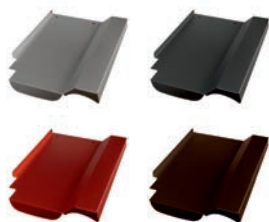

Produktmerkmale	
Länge	420mm
Breite	261mm
Gewicht	0,8kg

Art.Nr.:	Farbe (pulverbeschichtet)
40707322	Alu blank
40707323	Alu anthrazit, RAL 7021
40707324	Alu rot, RAL 8004
40707325	Alu braun, RAL 8014

weitere Farben auf Anfrage