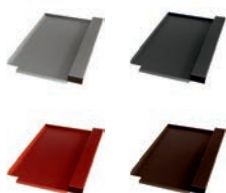

Erlus Reformpfanne XXL Ersatzziegel

Produktmerkmale	
Länge	470mm
Breite	297mm
Gewicht	0,8kg

Art.Nr.:	Farbe (pulverbeschichtet)
40706323	Alu blank
40706324	Alu anthrazit, RAL 7021
40706325	Alu rot, RAL 8004
40706326	Alu braun, RAL 8014

weitere Farben auf Anfrage