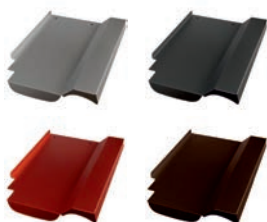

Produktmerkmale	
Länge	420mm
Breite	265mm
Gewicht	0,8kg

Art.Nr.:	Farbe (pulverbeschichtet)
40707565	Alu blank
40707566	Alu anthrazit, RAL 7021
40707567	Alu rot, RAL 8004
40707568	Alu braun, RAL 8014

weitere Farben auf Anfrage