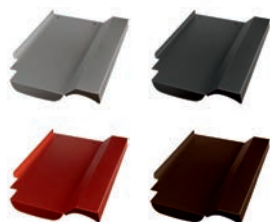

Produktmerkmale	
Länge	405mm
Breite	260mm
Gewicht	0,8kg

Art.Nr.:	Farbe (pulverbeschichtet)
40706458	Alu blank
40706459	Alu anthrazit, RAL 7021
40706460	Alu rot, RAL 8004
40706461	Alu braun, RAL 8014

weitere Farben auf Anfrage