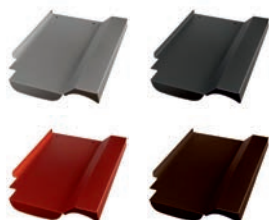

Produktmerkmale	
Länge	510mm
Breite	310mm
Gewicht	0,8kg

Art.Nr.:	Farbe (pulverbeschichtet)
40705324	Alu blank
40705325	Alu anthrazit, RAL 7021
40705326	Alu rot, RAL 8004
40705327	Alu braun, RAL 8014

weitere Farben auf Anfrage