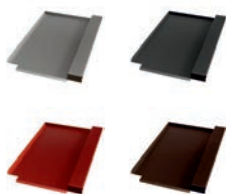

Braas Topas 13V Ersatzziegel

Produktmerkmale	
Länge	389mm
Breite	260mm
Gewicht	0,8kg

Art.Nr.:	Farbe (pulverbeschichtet)
40706539	Alu blank
40706540	Alu anthrazit, RAL 7021
40706541	Alu rot, RAL 8004
40706542	Alu braun, RAL 8014

weitere Farben auf Anfrage