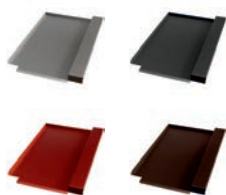

Wienerberger Mondo 12 Ersatzziegel

Produktmerkmale	
Länge	390mm
Breite	240mm
Gewicht	0,8kg

Art.Nr.:	Farbe (pulverbeschichtet)
40704487	Alu blank
40704488	Alu anthrazit, RAL 7021
40704489	Alu rot, RAL 8004
40704490	Alu braun, RAL 8014

weitere Farben auf Anfrage