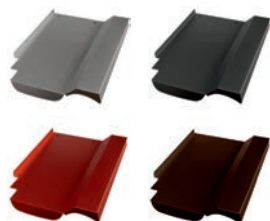

Produktmerkmale	
Länge	420mm
Breite	260mm
Gewicht	0,8kg

Art.Nr.:	Farbe (pulverbeschichtet)
40707376	Alu blank
40707377	Alu anthrazit, RAL 7021
40707378	Alu rot, RAL 8004
40707379	Alu braun, RAL 8014

weitere Farben auf Anfrage