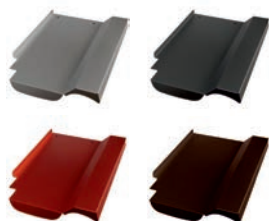

Produktmerkmale	
Länge	420mm
Breite	281mm
Gewicht	0,8kg

Art.Nr.:	Farbe (pulverbeschichtet)
40706026	Alu blank
40706027	Alu anthrazit, RAL 7021
40706028	Alu rot, RAL 8004
40706029	Alu braun, RAL 8014

weitere Farben auf Anfrage