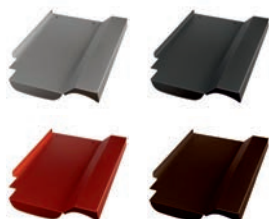

Produktmerkmale	
Länge	410mm
Breite	250mm
Gewicht	0,8kg

Art.Nr.:	Farbe (pulverbeschichtet)
40705378	Alu blank
40705379	Alu anthrazit, RAL 7021
40705380	Alu rot, RAL 8004
40705381	Alu braun, RAL 8014

weitere Farben auf Anfrage