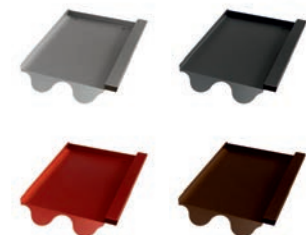

Bramac Classic Normalstein Ersatzziegel

Produktmerkmale	
Länge	420mm
Breite	330mm
Gewicht	0,8kg

Art.Nr.:	Farbe (pulverbeschichtet)
40704784	Alu blank
40704785	Alu anthrazit, RAL 7021
40704786	Alu rot, RAL 8004
40704787	Alu braun, RAL 8014

weitere Farben auf Anfrage