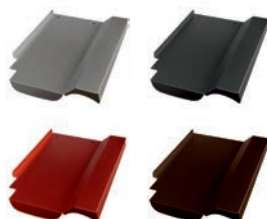

Produktmerkmale	
Länge	374mm
Breite	328mm
Gewicht	0,8kg

Art.Nr.:	Farbe (pulverbeschichtet)
40707025	Alu blank
40707026	Alu anthrazit, RAL 7021
40707027	Alu rot, RAL 8004
40707028	Alu braun, RAL 8014

weitere Farben auf Anfrage