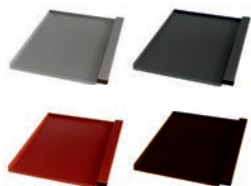

Creaton Kapstadt Ersatzziegel

Produktmerkmale	
Länge	370mm
Breite	254mm
Gewicht	0,8kg

Art.Nr.:	Farbe (pulverbeschichtet)
40705891	Alu blank
40705892	Alu anthrazit, RAL 7021
40705893	Alu rot, RAL 8004
40705894	Alu braun, RAL 8014

weitere Farben auf Anfrage