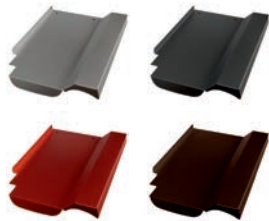

Produktmerkmale	
Länge	440mm
Breite	280mm
Gewicht	0,8kg

Art.Nr.:	Farbe (pulverbeschichtet)
40707727	Alu blank
40707728	Alu anthrazit, RAL 7021
40707729	Alu rot, RAL 8004
40707730	Alu braun, RAL 8014

weitere Farben auf Anfrage