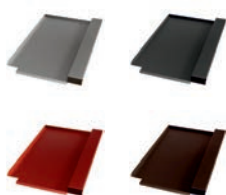

Braas Turmalin Ersatzziegel

Produktmerkmale	
Länge	448mm
Breite	279mm
Gewicht	0,8kg

Art.Nr.:	Farbe (pulverbeschichtet)
40706566	Alu blank
40706567	Alu anthrazit, RAL 7021
40706568	Alu rot, RAL 8004
40706569	Alu braun, RAL 8014

weitere Farben auf Anfrage