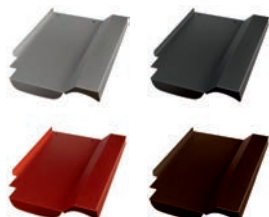

Produktmerkmale	
Länge	460mm
Breite	300mm
Gewicht	0,8kg

Art.Nr.:	Farbe (pulverbeschichtet)
40706215	Alu blank
40706216	Alu anthrazit, RAL 7021
40706217	Alu rot, RAL 8004
40706218	Alu braun, RAL 8014

weitere Farben auf Anfrage