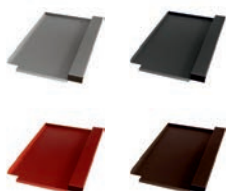

Creton Mikado Ersatzziegel

Produktmerkmale	
Länge	440mm
Breite	275mm
Gewicht	0,8kg

Art.Nr.:	Farbe (pulverbeschichtet)
40705837	Alu blank
40705838	Alu anthrazit, RAL 7021
40705839	Alu rot, RAL 8004
40705840	Alu braun, RAL 8014

weitere Farben auf Anfrage