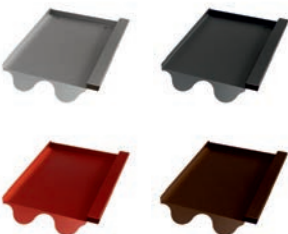

Erlus Forma Ersatzziegel

Produktmerkmale	
Länge	420mm
Breite	295mm
Gewicht	0,8kg

Art.Nr.:	Farbe (pulverbeschichtet)
40706296	Alu blank
40706297	Alu anthrazit, RAL 7021
40706298	Alu rot, RAL 8004
40706299	Alu braun, RAL 8014

weitere Farben auf Anfrage