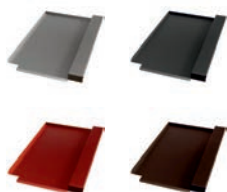

Wienerberger Mondo 15 Ersatzziegel

Produktmerkmale	
Länge	385mm
Breite	235mm
Gewicht	0,8kg

Art.Nr.:	Farbe (pulverbeschichtet)
40704541	Alu blank
40704542	Alu anthrazit, RAL 7021
40704543	Alu rot, RAL 8004
40704544	Alu braun, RAL 8014

weitere Farben auf Anfrage