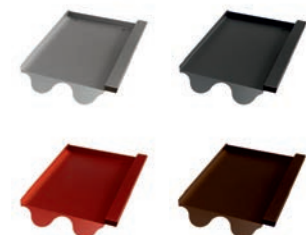

Bramac Halbstein Ersatzziegel

Produktmerkmale	
Länge	420mm
Breite	330mm
Gewicht	0,8kg

Art.Nr.:	Farbe (pulverbeschichtet)
40704757	Alu blank
40704758	Alu anthrazit, RAL 7021
40704759	Alu rot, RAL 8004
40704760	Alu braun, RAL 8014

weitere Farben auf Anfrage