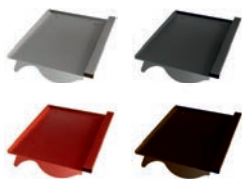

Produktmerkmale	
Länge	420mm
Breite	330mm
Gewicht	0,8kg

Art.Nr.:	Farbe (pulverbeschichtet)
40706809	Alu blank
40706810	Alu anthrazit, RAL 7021
40706811	Alu rot, RAL 8004
40706812	Alu braun, RAL 8014

weitere Farben auf Anfrage