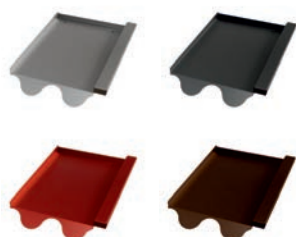

Bramac Markant Ersatzziegel

Produktmerkmale	
Länge	420mm
Breite	330mm
Gewicht	0,8kg

Art.Nr.:	Farbe (pulverbeschichtet)
40705000	Alu blank
40705001	Alu anthrazit, RAL 7021
40705002	Alu rot, RAL 8004
40705003	Alu braun, RAL 8014

weitere Farben auf Anfrage