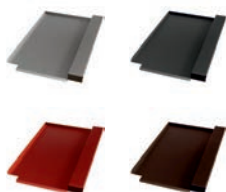

Braas Granat 13 V Ersatzziegel

Produktmerkmale	
Länge	430mm
Breite	250mm
Gewicht	0,8kg

Art.Nr.:	Farbe (pulverbeschichtet)
40706674	Alu blank
40706675	Alu anthrazit, RAL 7021
40706676	Alu rot, RAL 8004
40706677	Alu braun, RAL 8014

weitere Farben auf Anfrage