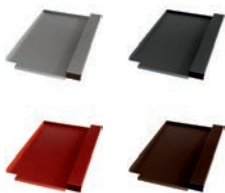

Erlus Karat Ersatzziegel

Produktmerkmale	
Länge	390mm
Breite	248mm
Gewicht	0,6kg

Art.Nr.:	Farbe (pulverbeschichtet)
40704271	Alu blank
40704272	Alu anthrazit, RAL 7021
40704273	Alu rot, RAL 8004
40704274	Alu braun, RAL 8014

weitere Farben auf Anfrage