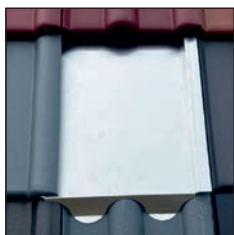

Bramac Donau Halbstein Ersatzziegel

Produktmerkmale	
Länge	420mm
Breite	330mm
Gewicht	0,8kg

Art.Nr.:	Farbe (pulverbeschichtet)
40704838	Alu blank
40704839	Alu anthrazit, RAL 7021
40704840	Alu rot, RAL 8004
40704841	Alu braun, RAL 8014

weitere Farben auf Anfrage