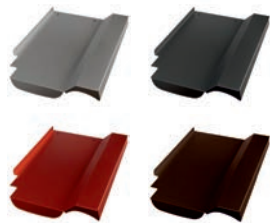

Produktmerkmale	
Länge	360mm
Breite	235mm
Gewicht	0,8kg

Art.Nr.:	Farbe (pulverbeschichtet)
40706404	Alu blank
40706405	Alu anthrazit, RAL 7021
40706406	Alu rot, RAL 8004
40706407	Alu braun, RAL 8014

weitere Farben auf Anfrage