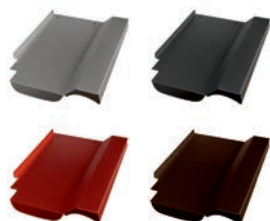

Produktmerkmale	
Länge	450mm
Breite	290mm
Gewicht	0,8kg

Art.Nr.:	Farbe (pulverbeschichtet)
40705918	Alu blank
40705919	Alu anthrazit, RAL 7021
40705920	Alu rot, RAL 8004
40705921	Alu braun, RAL 8014

weitere Farben auf Anfrage