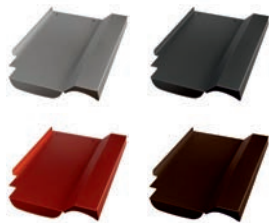

Produktmerkmale	
Länge	420mm
Breite	260mm
Gewicht	0,8kg

Art.Nr.:	Farbe (pulverbeschichtet)
40707214	Alu blank
40707215	Alu anthrazit, RAL 7021
40707216	Alu rot, RAL 8004
40707217	Alu braun, RAL 8014

weitere Farben auf Anfrage