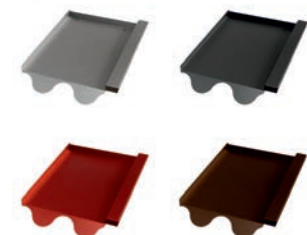

Braas Taunus Ersatzziegel

Produktmerkmale	
Länge	420mm
Breite	330mm
Gewicht	0,8kg

Art.Nr.:	Farbe (pulverbeschichtet)
40706485	Alu blank
40706486	Alu anthrazit, RAL 7021
40706487	Alu rot, RAL 8004
40706488	Alu braun, RAL 8014

weitere Farben auf Anfrage