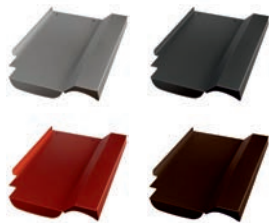

Produktmerkmale	
Länge	375mm
Breite	257mm
Gewicht	0,8kg

Art.Nr.:	Farbe (pulverbeschichtet)
40707079	Alu blank
40707080	Alu anthrazit, RAL 7021
40707081	Alu rot, RAL 8004
40707082	Alu braun, RAL 8014

weitere Farben auf Anfrage