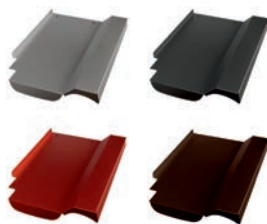

Produktmerkmale	
Länge	447mm
Breite	300mm
Gewicht	0,6kg

Art.Nr.:	Farbe (pulverbeschichtet)
40706728	Alu blank
40706729	Alu anthrazit, RAL 7021
40706730	Alu rot, RAL 8004
40706731	Alu braun, RAL 8014

weitere Farben auf Anfrage