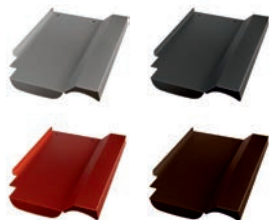

Produktmerkmale	
Länge	430mm
Breite	280mm
Gewicht	0,8kg

Art.Nr.:	Farbe (pulverbeschichtet)
40704649	Alu blank
40704650	Alu anthrazit, RAL 7021
40704651	Alu rot, RAL 8004
40704652	Alu braun, RAL 8014

weitere Farben auf Anfrage