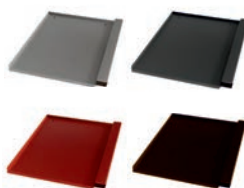

Nelskamp Planum Ersatzziegel

Produktmerkmale	
Länge	420mm
Breite	332mm
Gewicht	0,8kg

Art.Nr.:	Farbe (pulverbeschichtet)
40706971	Alu blank
40706972	Alu anthrazit, RAL 7021
40706973	Alu rot, RAL 8004
40706974	Alu braun, RAL 8014

weitere Farben auf Anfrage