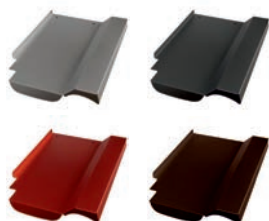

Produktmerkmale	
Länge	447mm
Breite	300mm
Gewicht	0,6kg

Art.Nr.:	Farbe (pulverbeschichtet)
40707673	Alu blank
40707674	Alu anthrazit, RAL 7021
40707675	Alu rot, RAL 8004
40707676	Alu braun, RAL 8014

weitere Farben auf Anfrage