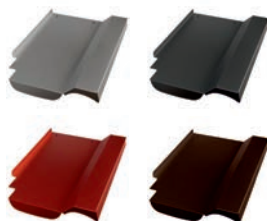

Produktmerkmale	
Länge	450mm
Breite	286mm
Gewicht	0,8kg

Art.Nr.:	Farbe (pulverbeschichtet)
40706836	Alu blank
40706837	Alu anthrazit, RAL 7021
40706838	Alu rot, RAL 8004
40706839	Alu braun, RAL 8014

weitere Farben auf Anfrage