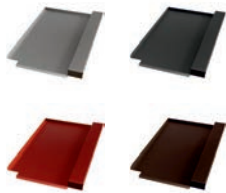

Creton Cantus Ersatzziegel

Produktmerkmale	
Länge	389mm
Breite	260mm
Gewicht	0,8kg

Art.Nr.:	Farbe (pulverbeschichtet)
40705729	Alu blank
40705730	Alu anthrazit, RAL 7021
40705731	Alu rot, RAL 8004
40705732	Alu braun, RAL 8014

weitere Farben auf Anfrage