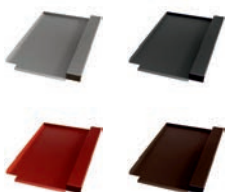

pfleiderer Terra Viva Ersatzziegel

Produktmerkmale	
Länge	400mm
Breite	260mm
Gewicht	0,8kg

Art.Nr.:	Farbe (pulverbeschichtet)
40707646	Alu blank
40707647	Alu anthrazit, RAL 7021
40707648	Alu rot, RAL 8004
40707649	Alu braun, RAL 8014

weitere Farben auf Anfrage