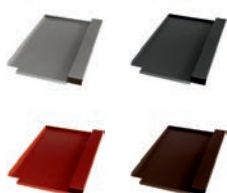

Erlus Scala Ersatzziegel

Produktmerkmale	
Länge	460mm
Breite	270mm
Gewicht	0,8kg

Art.Nr.:	Farbe (pulverbeschichtet)
40706107	Alu blank
40706108	Alu anthrazit, RAL 7021
40706109	Alu rot, RAL 8004
40706110	Alu braun, RAL 8014

weitere Farben auf Anfrage