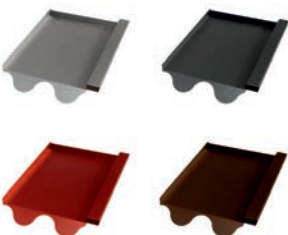

Nelskamp Sigma Pfanne Ersatzziegel

Produktmerkmale	
Länge	420mm
Breite	330mm
Gewicht	0,8kg

Art.Nr.:	Farbe (pulverbeschichtet)
40706782	Alu blank
40706783	Alu anthrazit, RAL 7021
40706784	Alu rot, RAL 8004
40706785	Alu braun, RAL 8014

weitere Farben auf Anfrage