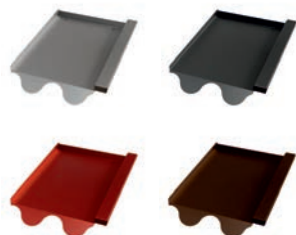

Bramac Dolomit Ersatzziegel

Produktmerkmale	
Länge	420mm
Breite	330mm
Gewicht	0,8kg

Art.Nr.:	Farbe (pulverbeschichtet)
40704973	Alu blank
40704974	Alu anthrazit, RAL 7021
40704975	Alu rot, RAL 8004
40704976	Alu braun, RAL 8014

weitere Farben auf Anfrage