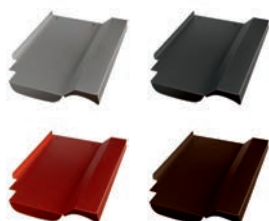

Produktmerkmale	
Länge	420mm
Breite	250mm
Gewicht	0,8kg

Art.Nr.:	Farbe (pulverbeschichtet)
40705297	Alu blank
40705298	Alu anthrazit, RAL 7021
40705299	Alu rot, RAL 8004
40705300	Alu braun, RAL 8014

weitere Farben auf Anfrage