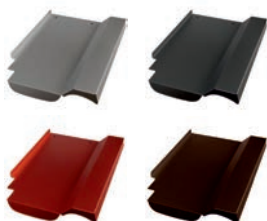

Produktmerkmale	
Länge	430mm
Breite	276mm
Gewicht	0,8kg

Art.Nr.:	Farbe (pulverbeschichtet)
40707511	Alu blank
40707512	Alu anthrazit, RAL 7021
40707513	Alu rot, RAL 8004
40707514	Alu braun, RAL 8014

weitere Farben auf Anfrage