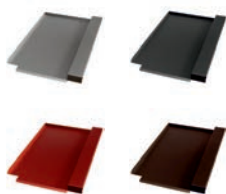

Braas Granat 11V Ersatzziegel

Produktmerkmale	
Länge	330mm
Breite	213mm
Gewicht	0,8kg

Art.Nr.:	Farbe (pulverbeschichtet)
40706647	Alu blank
40706648	Alu anthrazit, RAL 7021
40706649	Alu rot, RAL 8004
40706650	Alu braun, RAL 8014

weitere Farben auf Anfrage