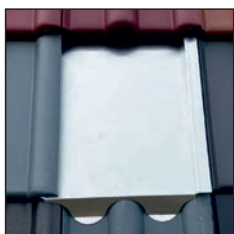

Harzer Pfanne Ersatzziegel

Produktmerkmale	
Länge	420mm
Breite	330mm
Gewicht	0,8kg

Art.Nr.:	Farbe (pulverbeschichtet)
40704028	Alu blank
40704029	Alu anthrazit, RAL 7021
40704030	Alu rot, RAL 8004
40704031	Alu braun, RAL 8014

weitere Farben auf Anfrage