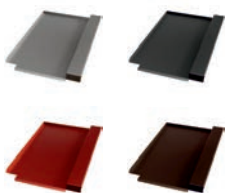

Röben Bergamo Ersatzziegel

Produktmerkmale	
Länge	430mm
Breite	230mm
Gewicht	0,8kg

Art.Nr.:	Farbe (pulverbeschichtet)
40707700	Alu blank
40707701	Alu anthrazit, RAL 7021
40707702	Alu rot, RAL 8004
40707703	Alu braun, RAL 8014

weitere Farben auf Anfrage