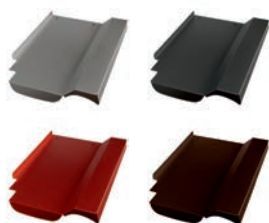

Produktmerkmale	
Länge	380mm
Breite	223mm
Gewicht	0,8kg

Art.Nr.:	Farbe (pulverbeschichtet)
40707295	Alu blank
40707296	Alu anthrazit, RAL 7021
40707297	Alu rot, RAL 8004
40707298	Alu braun, RAL 8014

weitere Farben auf Anfrage