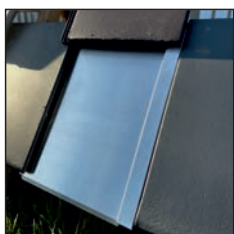

Braas Tegalit Ersatzziegel

Produktmerkmale	
Länge	370mm
Breite	254mm
Gewicht	0,8kg

Art.Nr.:	Farbe (pulverbeschichtet)
40706593	Alu blank
40706594	Alu anthrazit, RAL 7021
40706595	Alu rot, RAL 8004
40706596	Alu braun, RAL 8014

weitere Farben auf Anfrage