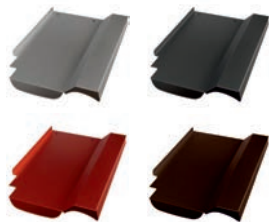

Produktmerkmale	
Länge	422mm
Breite	281mm
Gewicht	0,8kg

Art.Nr.:	Farbe (pulverbeschichtet)
40705999	Alu blank
40706000	Alu anthrazit, RAL 7021
40706001	Alu rot, RAL 8004
40706002	Alu braun, RAL 8014

weitere Farben auf Anfrage