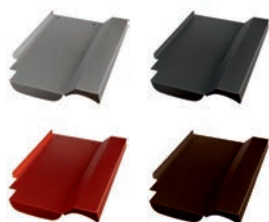

Produktmerkmale	
Länge	440mm
Breite	290mm
Gewicht	0,8kg

Art.Nr.:	Farbe (pulverbeschichtet)
40707133	Alu blank
40707134	Alu anthrazit, RAL 7021
40707135	Alu rot, RAL 8004
40707136	Alu braun, RAL 8014

weitere Farben auf Anfrage