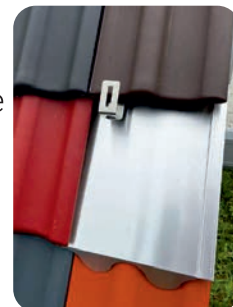

### Montageanleitung:

**1.** Den Tonziegel, der durch den Ersatzziegel ersetzt wird, entfernen und den darüberliegenden Tonziegel nach oben verschieben um den Sparren freizulegen.

**3.** Den selbstklebenden Schaumstoff-Dichtkeil an das obere Ende des Ersatzziegels kleben. Dieser verhindert unter anderem das Eindringen von Insekten wie Wespen.

**5.** Im nächsten Schritt die Dichtung über den Haken klappen, damit alles abgedichtet wird.

**2.** EKV Ersatzziegel anstatt des Tonziegels einsetzen. Der Ersatzziegel kann zusätzlich mit ein bis zwei Schrauben befestigt werden.

**4.** Die Dichtung mittels "L-Schnitt" an der Stelle einschneiden, an der später der Dachhaken sitzen soll. Den Dachhaken im Anschluss auf den Sparren festschrauben.

**6.** Im letzten Schritt wird der darüberliegende Tonziegel nach unten an seine vorgesehene Position verschoben, damit das Dach wieder komplett geschlossen ist, fertig.