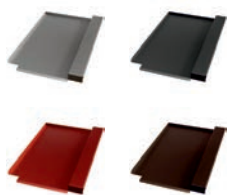

Creaton cantus Ersatzziegel

Produktmerkmale	
Länge	389mm
Breite	260mm
Gewicht	0,6kg

Art.Nr.:	Farbe (pulverbeschichtet)
40705216	Alu blank
40705217	Alu anthrazit, RAL 7021
40705218	Alu rot, RAL 8004
40705219	Alu braun, RAL 8014

weitere Farben auf Anfrage