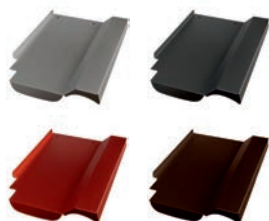

Produktmerkmale	
Länge	380mm
Breite	246mm
Gewicht	0,8kg

Art.Nr.:	Farbe (pulverbeschichtet)
40707106	Alu blank
40707107	Alu anthrazit, RAL 7021
40707108	Alu rot, RAL 8004
40707109	Alu braun, RAL 8014

weitere Farben auf Anfrage