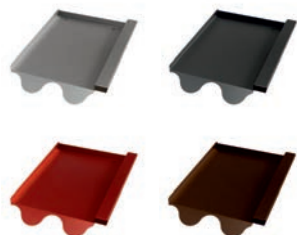

Bramac Donau Halbstein Ersatzziegel

Produktmerkmale	
Länge	420mm
Breite	330mm
Gewicht	0,8kg

Art.Nr.:	Farbe (pulverbeschichtet)
40704838	Alu blank
40704839	Alu anthrazit, RAL 7021
40704840	Alu rot, RAL 8004
40704841	Alu braun, RAL 8014

weitere Farben auf Anfrage