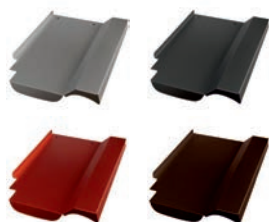

Produktmerkmale	
Länge	470mm
Breite	310mm
Gewicht	0,8kg

Art.Nr.:	Farbe (pulverbeschichtet)
40704622	Alu blank
40704623	Alu anthrazit, RAL 7021
40704624	Alu rot, RAL 8004
40704625	Alu braun, RAL 8014

weitere Farben auf Anfrage