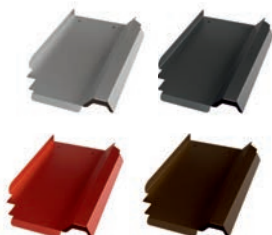

Produktmerkmale	
Länge	410mm
Breite	237mm
Gewicht	0,8kg

Art.Nr.:	Farbe (pulverbeschichtet)
40706998	Alu blank
40706999	Alu anthrazit, RAL 7021
40707000	Alu rot, RAL 8004
40707001	Alu braun, RAL 8014

weitere Farben auf Anfrage