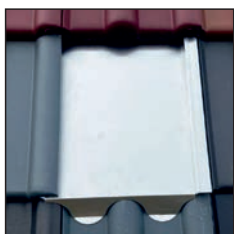

Erlus Forma Ersatzziegel

Produktmerkmale	
Länge	420mm
Breite	295mm
Gewicht	0,8kg

Art.Nr.:	Farbe (pulverbeschichtet)
40706296	Alu blank
40706297	Alu anthrazit, RAL 7021
40706298	Alu rot, RAL 8004
40706299	Alu braun, RAL 8014

weitere Farben auf Anfrage