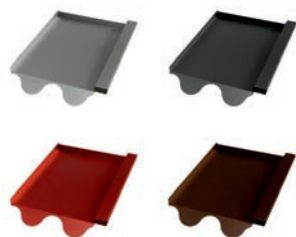

Bramac Adria Ersatzziegel

Produktmerkmale	
Länge	420mm
Breite	330mm
Gewicht	0,8kg

Art.Nr.:	Farbe (pulverbeschichtet)
40704946	Alu blank
40704947	Alu anthrazit, RAL 7021
40704948	Alu rot, RAL 8004
40704949	Alu braun, RAL 8014

weitere Farben auf Anfrage