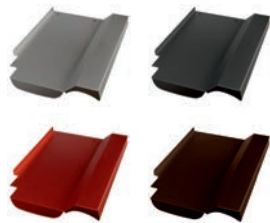

Produktmerkmale	
Länge	430mm
Breite	250mm
Gewicht	0,8kg

Art.Nr.:	Farbe (pulverbeschichtet)
40707349	Alu blank
40707350	Alu anthrazit, RAL 7021
40707351	Alu rot, RAL 8004
40707352	Alu braun, RAL 8014

weitere Farben auf Anfrage