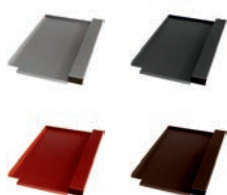

Creaton Actua 10 Ersatzziegel

Produktmerkmale	
Länge	440mm
Breite	300mm
Gewicht	0,8kg

Art.Nr.:	Farbe (pulverbeschichtet)
40705243	Alu blank
40705244	Alu anthrazit, RAL 7021
40705245	Alu rot, RAL 8004
40705246	Alu braun, RAL 8014

weitere Farben auf Anfrage