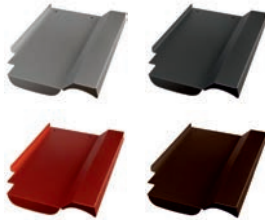

Produktmerkmale	
Länge	470mm
Breite	290mm
Gewicht	0,8kg

Art.Nr.:	Farbe (pulverbeschichtet)
40707916	Alu blank
40707917	Alu anthrazit, RAL 7021
40707918	Alu rot, RAL 8004
40707919	Alu braun, RAL 8014

weitere Farben auf Anfrage