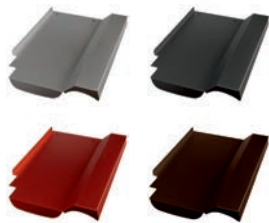

Produktmerkmale	
Länge	450mm
Breite	300mm
Gewicht	0,8kg

Art.Nr.:	Farbe (pulverbeschichtet)
40707754	Alu blank
40707755	Alu anthrazit, RAL 7021
40707756	Alu rot, RAL 8004
40707757	Alu braun, RAL 8014

weitere Farben auf Anfrage