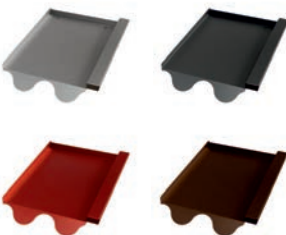

Braas doppel -S Ersatzziegel

Produktmerkmale	
Länge	420mm
Breite	330mm
Gewicht	0,8kg

Art.Nr.:	Farbe (pulverbeschichtet)
40706620	Alu blank
40706621	Alu anthrazit, RAL 7021
40706622	Alu rot, RAL 8004
40706623	Alu braun, RAL 8014

weitere Farben auf Anfrage