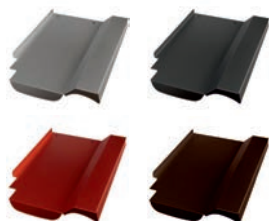

Produktmerkmale	
Länge	450mm
Breite	270mm
Gewicht	0,8kg

Art.Nr.:	Farbe (pulverbeschichtet)
40707241	Alu blank
40707242	Alu anthrazit, RAL 7021
40707243	Alu rot, RAL 8004
40707244	Alu braun, RAL 8014

weitere Farben auf Anfrage