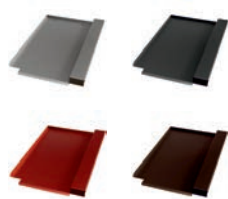

meyer-holsen Doppelfalzziegel Ersatzziegel

Produktmerkmale	
Länge	400mm
Breite	240mm
Gewicht	0,8kg

Art.Nr.:	Farbe (pulverbeschichtet)
40707430	Alu blank
40707431	Alu anthrazit, RAL 7021
40707432	Alu rot, RAL 8004
40707433	Alu braun, RAL 8014

weitere Farben auf Anfrage