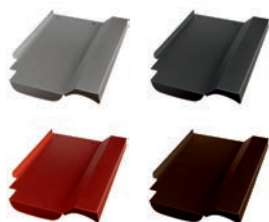

Produktmerkmale	
Länge	440mm
Breite	270mm
Gewicht	0,8kg

Art.Nr.:	Farbe (pulverbeschichtet)
40707160	Alu blank
40707161	Alu anthrazit, RAL 7021
40707162	Alu rot, RAL 8004
40707163	Alu braun, RAL 8014

weitere Farben auf Anfrage