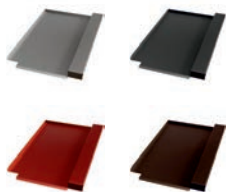

Creton Eleganz Ersatzziegel

Produktmerkmale	
Länge	400mm
Breite	230mm
Gewicht	0,8kg

Art.Nr.:	Farbe (pulverbeschichtet)
40705756	Alu blank
40705757	Alu anthrazit, RAL 7021
40705758	Alu rot, RAL 8004
40705759	Alu braun, RAL 8014

weitere Farben auf Anfrage