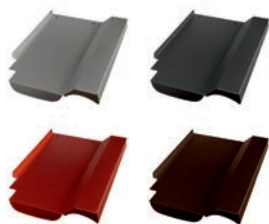

Produktmerkmale	
Länge	410mm
Breite	260mm
Gewicht	0,8kg

Art.Nr.:	Farbe (pulverbeschichtet)
40707808	Alu blank
40707809	Alu anthrazit, RAL 7021
40707810	Alu rot, RAL 8004
40707811	Alu braun, RAL 8014

weitere Farben auf Anfrage