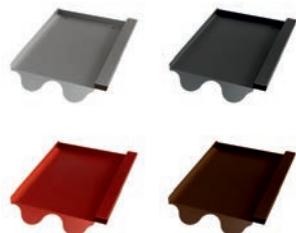

Nelskamp Finkenberger Ersatzziegel

Produktmerkmale	
Länge	420mm
Breite	330mm
Gewicht	0,8kg

Art.Nr.:	Farbe (pulverbeschichtet)
40706863	Alu blank
40706864	Alu anthrazit, RAL 7021
40706865	Alu rot, RAL 8004
40706866	Alu braun, RAL 8014

weitere Farben auf Anfrage