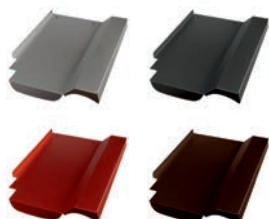

Produktmerkmale	
Länge	480mm
Breite	300mm
Gewicht	0,9kg

Art.Nr.:	Farbe (pulverbeschichtet)
40705405	Alu blank
40705406	Alu anthrazit, RAL 7021
40705407	Alu rot, RAL 8004
40705408	Alu braun, RAL 8014

weitere Farben auf Anfrage