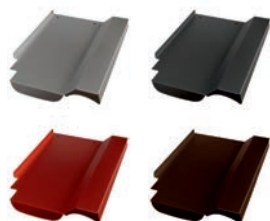

Produktmerkmale	
Länge	405mm
Breite	260mm
Gewicht	0,8kg

Art.Nr.:	Farbe (pulverbeschichtet)
40706431	Alu blank
40706432	Alu anthrazit, RAL 7021
40706433	Alu rot, RAL 8004
40706434	Alu braun, RAL 8014

weitere Farben auf Anfrage