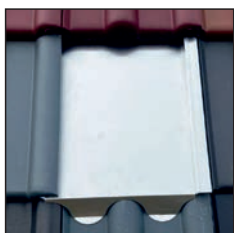

Nelskamp Finkenberger Ersatzziegel

Produktmerkmale	
Länge	420mm
Breite	330mm
Gewicht	0,8kg

Art.Nr.:	Farbe (pulverbeschichtet)
40706863	Alu blank
40706864	Alu anthrazit, RAL 7021
40706865	Alu rot, RAL 8004
40706866	Alu braun, RAL 8014

weitere Farben auf Anfrage