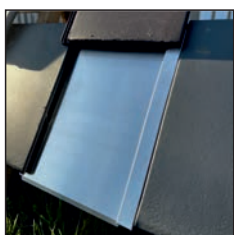

Nelskamp Planum Ersatzziegel

Produktmerkmale	
Länge	420mm
Breite	332mm
Gewicht	0,8kg

Art.Nr.:	Farbe (pulverbeschichtet)
40706971	Alu blank
40706972	Alu anthrazit, RAL 7021
40706973	Alu rot, RAL 8004
40706974	Alu braun, RAL 8014

weitere Farben auf Anfrage