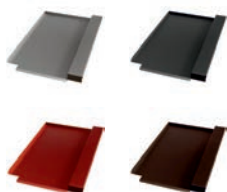

meyer-holsen Piano Ersatzziegel

Produktmerkmale	
Länge	410mm
Breite	240mm
Gewicht	0,8kg

Art.Nr.:	Farbe (pulverbeschichtet)
40707484	Alu blank
40707485	Alu anthrazit, RAL 7021
40707486	Alu rot, RAL 8004
40707487	Alu braun, RAL 8014

weitere Farben auf Anfrage