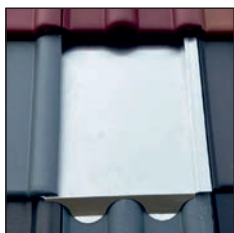

Bramac Dolomit Ersatzziegel

Produktmerkmale	
Länge	420mm
Breite	330mm
Gewicht	0,8kg

Art.Nr.:	Farbe (pulverbeschichtet)
40704973	Alu blank
40704974	Alu anthrazit, RAL 7021
40704975	Alu rot, RAL 8004
40704976	Alu braun, RAL 8014

weitere Farben auf Anfrage