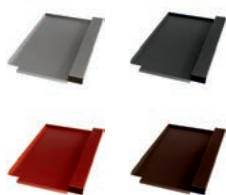

Wienerberger Cosmo 15 Ersatzziegel

Produktmerkmale	
Länge	420mm
Breite	270mm
Gewicht	0,8kg

Art.Nr.:	Farbe (pulverbeschichtet)
40704460	Alu blank
40704461	Alu anthrazit, RAL 7021
40704462	Alu rot, RAL 8004
40704463	Alu braun, RAL 8014

weitere Farben auf Anfrage