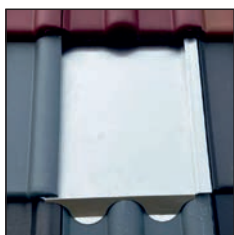

Bramac Adria Ersatzziegel

Produktmerkmale	
Länge	420mm
Breite	330mm
Gewicht	0,8kg

Art.Nr.:	Farbe (pulverbeschichtet)
40704946	Alu blank
40704947	Alu anthrazit, RAL 7021
40704948	Alu rot, RAL 8004
40704949	Alu braun, RAL 8014

weitere Farben auf Anfrage