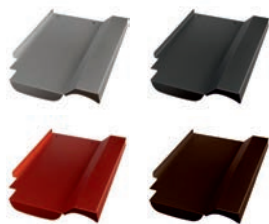

Produktmerkmale	
Länge	418mm
Breite	279mm
Gewicht	0,8kg

Art.Nr.:	Farbe (pulverbeschichtet)
40704676	Alu blank
40704677	Alu anthrazit, RAL 7021
40704678	Alu rot, RAL 8004
40704679	Alu braun, RAL 8014

weitere Farben auf Anfrage