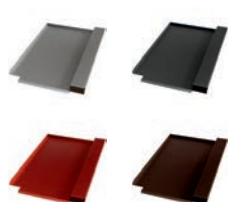

Nelskamp R10 Ersatzziegel

Produktmerkmale	
Länge	470mm
Breite	302mm
Gewicht	0,8kg

Art.Nr.:	Farbe (pulverbeschichtet)
40706917	Alu blank
40706918	Alu anthrazit, RAL 7021
40706919	Alu rot, RAL 8004
40706920	Alu braun, RAL 8014

weitere Farben auf Anfrage