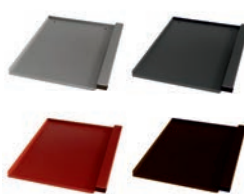

Braas Tegalit Ersatzziegel

Produktmerkmale	
Länge	370mm
Breite	254mm
Gewicht	0,8kg

Art.Nr.:	Farbe (pulverbeschichtet)
40706593	Alu blank
40706594	Alu anthrazit, RAL 7021
40706595	Alu rot, RAL 8004
40706596	Alu braun, RAL 8014

weitere Farben auf Anfrage