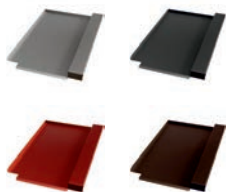

Erlus Linea Ersatzziegel

Produktmerkmale	
Länge	450mm
Breite	282mm
Gewicht	0,8kg

Art.Nr.:	Farbe (pulverbeschichtet)
40706269	Alu blank
40706270	Alu anthrazit, RAL 7021
40706271	Alu rot, RAL 8004
40706272	Alu braun, RAL 8014

weitere Farben auf Anfrage