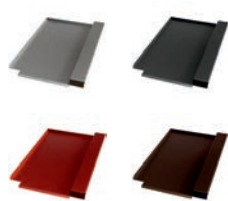

Walter Stylist Ersatzziegel

Produktmerkmale	
Länge	420mm
Breite	260mm
Gewicht	0,8kg

Art.Nr.:	Farbe (pulverbeschichtet)
40707268	Alu blank
40707269	Alu anthrazit, RAL 7021
40707270	Alu rot, RAL 8004
40707271	Alu braun, RAL 8014

weitere Farben auf Anfrage