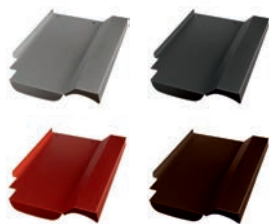

Produktmerkmale	
Länge	460mm
Breite	350mm
Gewicht	0,8kg

Art.Nr.:	Farbe (pulverbeschichtet)
40705594	Alu blank
40705595	Alu anthrazit, RAL 7021
40705596	Alu rot, RAL 8004
40705597	Alu braun, RAL 8014

weitere Farben auf Anfrage