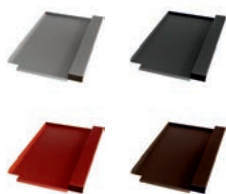

Wienerberger Cosmo 13 Ersatzziegel

Produktmerkmale	
Länge	412mm
Breite	256mm
Gewicht	0,8kg

Art.Nr.:	Farbe (pulverbeschichtet)
40704433	Alu blank
40704434	Alu anthrazit, RAL 7021
40704435	Alu rot, RAL 8004
40704436	Alu braun, RAL 8014

weitere Farben auf Anfrage