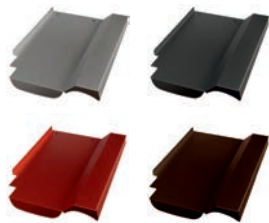

Produktmerkmale	
Länge	390mm
Breite	240mm
Gewicht	0,8kg

Art.Nr.:	Farbe (pulverbeschichtet)
40704406	Alu blank
40704407	Alu anthrazit, RAL 7021
40704408	Alu rot, RAL 8004
40704409	Alu braun, RAL 8014

weitere Farben auf Anfrage