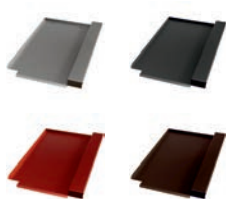

Creton Ratio Ersatzziegel

Produktmerkmale	
Länge	409mm
Breite	260mm
Gewicht	0,8kg

Art.Nr.:	Farbe (pulverbeschichtet)
40705702	Alu blank
40705703	Alu anthrazit, RAL 7021
40705704	Alu rot, RAL 8004
40705705	Alu braun, RAL 8014

weitere Farben auf Anfrage