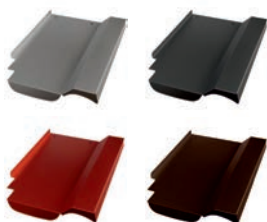

Produktmerkmale	
Länge	380mm
Breite	246mm
Gewicht	0,8kg

Art.Nr.:	Farbe (pulverbeschichtet)
40707538	Alu blank
40707539	Alu anthrazit, RAL 7021
40707540	Alu rot, RAL 8004
40707541	Alu braun, RAL 8014

weitere Farben auf Anfrage