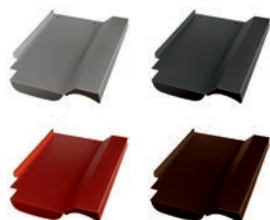

Produktmerkmale	
Länge	400mm
Breite	250mm
Gewicht	0,8kg

Art.Nr.:	Farbe (pulverbeschichtet)
40707457	Alu blank
40707458	Alu anthrazit, RAL 7021
40707459	Alu rot, RAL 8004
40707460	Alu braun, RAL 8014

weitere Farben auf Anfrage