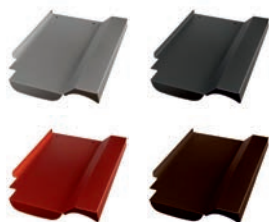

Produktmerkmale	
Länge	470mm
Breite	290mm
Gewicht	0,8kg

Art.Nr.:	Farbe (pulverbeschichtet)
40707862	Alu blank
40707863	Alu anthrazit, RAL 7021
40707864	Alu rot, RAL 8004
40707865	Alu braun, RAL 8014

weitere Farben auf Anfrage