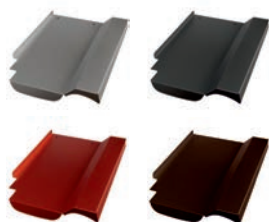

Produktmerkmale	
Länge	478mm
Breite	330mm
Gewicht	0,8kg

Art.Nr.:	Farbe (pulverbeschichtet)
40704595	Alu blank
40704596	Alu anthrazit, RAL 7021
40704597	Alu rot, RAL 8004
40704598	Alu braun, RAL 8014

weitere Farben auf Anfrage