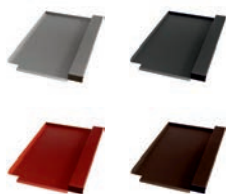

Nelskamp G10 Ersatzziegel

Produktmerkmale	
Länge	470mm
Breite	302mm
Gewicht	0,8kg

Art.Nr.:	Farbe (pulverbeschichtet)
40706944	Alu blank
40706945	Alu anthrazit, RAL 7021
40706946	Alu rot, RAL 8004
40706947	Alu braun, RAL 8014

weitere Farben auf Anfrage