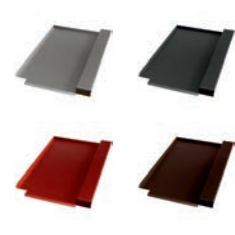

Bramac Turmalin Ersatzziegel

Produktmerkmale	
Länge	448mm
Breite	279mm
Gewicht	0,8kg

Art.Nr.:	Farbe (pulverbeschichtet)
40704892	Alu blank
40704893	Alu anthrazit, RAL 7021
40704894	Alu rot, RAL 8004
40704895	Alu braun, RAL 8014

weitere Farben auf Anfrage