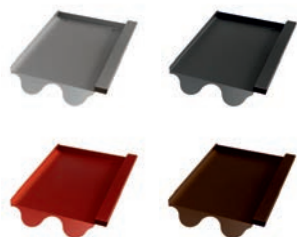

Bramac Donau Normalstein Ersatzziegel

Produktmerkmale	
Länge	420mm
Breite	330mm
Gewicht	0,8kg

Art.Nr.:	Farbe (pulverbeschichtet)
40704811	Alu blank
40704812	Alu anthrazit, RAL 7021
40704813	Alu rot, RAL 8004
40704814	Alu braun, RAL 8014

weitere Farben auf Anfrage