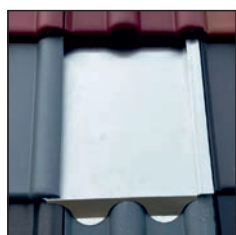

Braas Taunus Ersatzziegel

Produktmerkmale	
Länge	420mm
Breite	330mm
Gewicht	0,8kg

Art.Nr.:	Farbe (pulverbeschichtet)
40706485	Alu blank
40706486	Alu anthrazit, RAL 7021
40706487	Alu rot, RAL 8004
40706488	Alu braun, RAL 8014

weitere Farben auf Anfrage