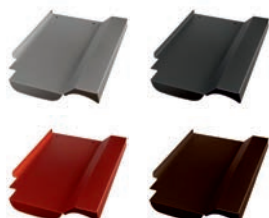

Produktmerkmale	
Länge	460mm
Breite	280mm
Gewicht	0,8kg

Art.Nr.:	Farbe (pulverbeschichtet)
40705459	Alu blank
40705460	Alu anthrazit, RAL 7021
40705461	Alu rot, RAL 8004
40705462	Alu braun, RAL 8014

weitere Farben auf Anfrage