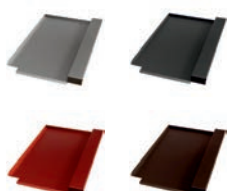

Jacobi walther z10 Ersatzziegel

Produktmerkmale	
Länge	420mm
Breite	287mm
Gewicht	0,8kg

Art.Nr.:	Farbe (pulverbeschichtet)
40707592	Alu blank
40707593	Alu anthrazit, RAL 7021
40707594	Alu rot, RAL 8004
40707595	Alu braun, RAL 8014

weitere Farben auf Anfrage