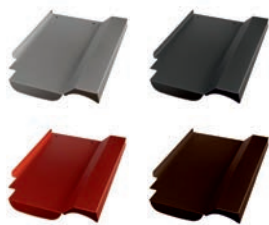

Produktmerkmale	
Länge	435mm
Breite	300mm
Gewicht	0,8kg

Art.Nr.:	Farbe (pulverbeschichtet)
40706377	Alu blank
40706378	Alu anthrazit, RAL 7021
40706379	Alu rot, RAL 8004
40706380	Alu braun, RAL 8014

weitere Farben auf Anfrage