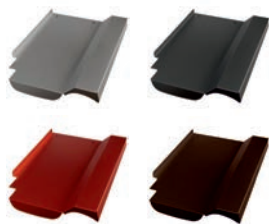

Produktmerkmale	
Länge	450mm
Breite	300mm
Gewicht	0,8kg

Art.Nr.:	Farbe (pulverbeschichtet)
40707835	Alu blank
40707836	Alu anthrazit, RAL 7021
40707837	Alu rot, RAL 8004
40707838	Alu braun, RAL 8014

weitere Farben auf Anfrage