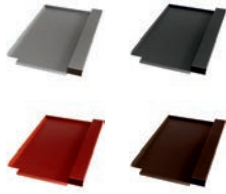

Röben Rheinland Ersatzziegel

Produktmerkmale	
Länge	420mm
Breite	245mm
Gewicht	0,8kg

Art.Nr.:	Farbe (pulverbeschichtet)
40707889	Alu blank
40707890	Alu anthrazit, RAL 7021
40707891	Alu rot, RAL 8004
40707892	Alu braun, RAL 8014

weitere Farben auf Anfrage