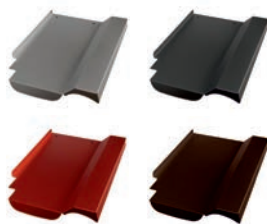

Produktmerkmale	
Länge	350mm
Breite	205mm
Gewicht	0,8kg

Art.Nr.:	Farbe (pulverbeschichtet)
40706755	Alu blank
40706756	Alu anthrazit, RAL 7021
40706757	Alu rot, RAL 8004
40706758	Alu braun, RAL 8014

weitere Farben auf Anfrage