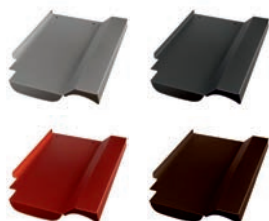

Produktmerkmale	
Länge	440mm
Breite	260mm
Gewicht	0,8kg

Art.Nr.:	Farbe (pulverbeschichtet)
40705270	Alu blank
40705271	Alu anthrazit, RAL 7021
40705272	Alu rot, RAL 8004
40705273	Alu braun, RAL 8014

weitere Farben auf Anfrage