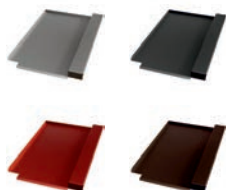

Creaton Eleganz Ersatzziegel

Produktmerkmale	
Länge	400mm
Breite	230mm
Gewicht	0,8kg

Art.Nr.:	Farbe (pulverbeschichtet)
40705756	Alu blank
40705757	Alu anthrazit, RAL 7021
40705758	Alu rot, RAL 8004
40705759	Alu braun, RAL 8014

weitere Farben auf Anfrage