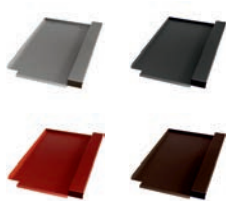

Creton Rustico Ersatzziegel

Produktmerkmale	
Länge	370mm
Breite	224mm
Gewicht	0,8kg

Art.Nr.:	Farbe (pulverbeschichtet)
40705648	Alu blank
40705649	Alu anthrazit, RAL 7021
40705650	Alu rot, RAL 8004
40705651	Alu braun, RAL 8014

weitere Farben auf Anfrage