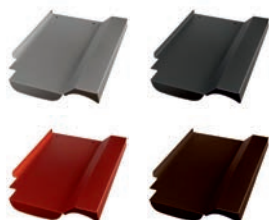

Produktmerkmale	
Länge	370mm
Breite	297mm
Gewicht	0,8kg

Art.Nr.:	Farbe (pulverbeschichtet)
40704379	Alu blank
40704380	Alu anthrazit, RAL 7021
40704381	Alu rot, RAL 8004
40704382	Alu braun, RAL 8014

weitere Farben auf Anfrage