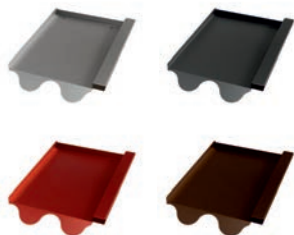

Harzer Pfanne Big Ersatzziegel

Produktmerkmale	
Länge	480mm
Breite	360mm
Gewicht	0,8kg

Art.Nr.:	Farbe (pulverbeschichtet)
40704055	Alu blank
40704056	Alu anthrazit, RAL 7021
40704057	Alu rot, RAL 8004
40704058	Alu braun, RAL 8014

weitere Farben auf Anfrage