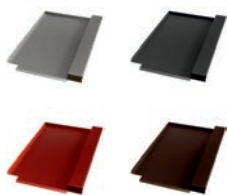

Creaton Terra Optima Ersatzziegel

Produktmerkmale	
Länge	440mm
Breite	260mm
Gewicht	0,8kg

Art.Nr.:	Farbe (pulverbeschichtet)
40705351	Alu blank
40705352	Alu anthrazit, RAL 7021
40705353	Alu rot, RAL 8004
40705354	Alu braun, RAL 8014

weitere Farben auf Anfrage