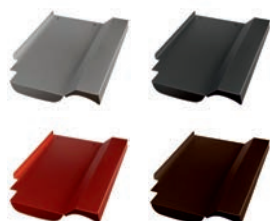

Produktmerkmale	
Länge	440mm
Breite	290mm
Gewicht	0,8kg

Art.Nr.:	Farbe (pulverbeschichtet)
40705945	Alu blank
40705946	Alu anthrazit, RAL 7021
40705947	Alu rot, RAL 8004
40705948	Alu braun, RAL 8014

weitere Farben auf Anfrage